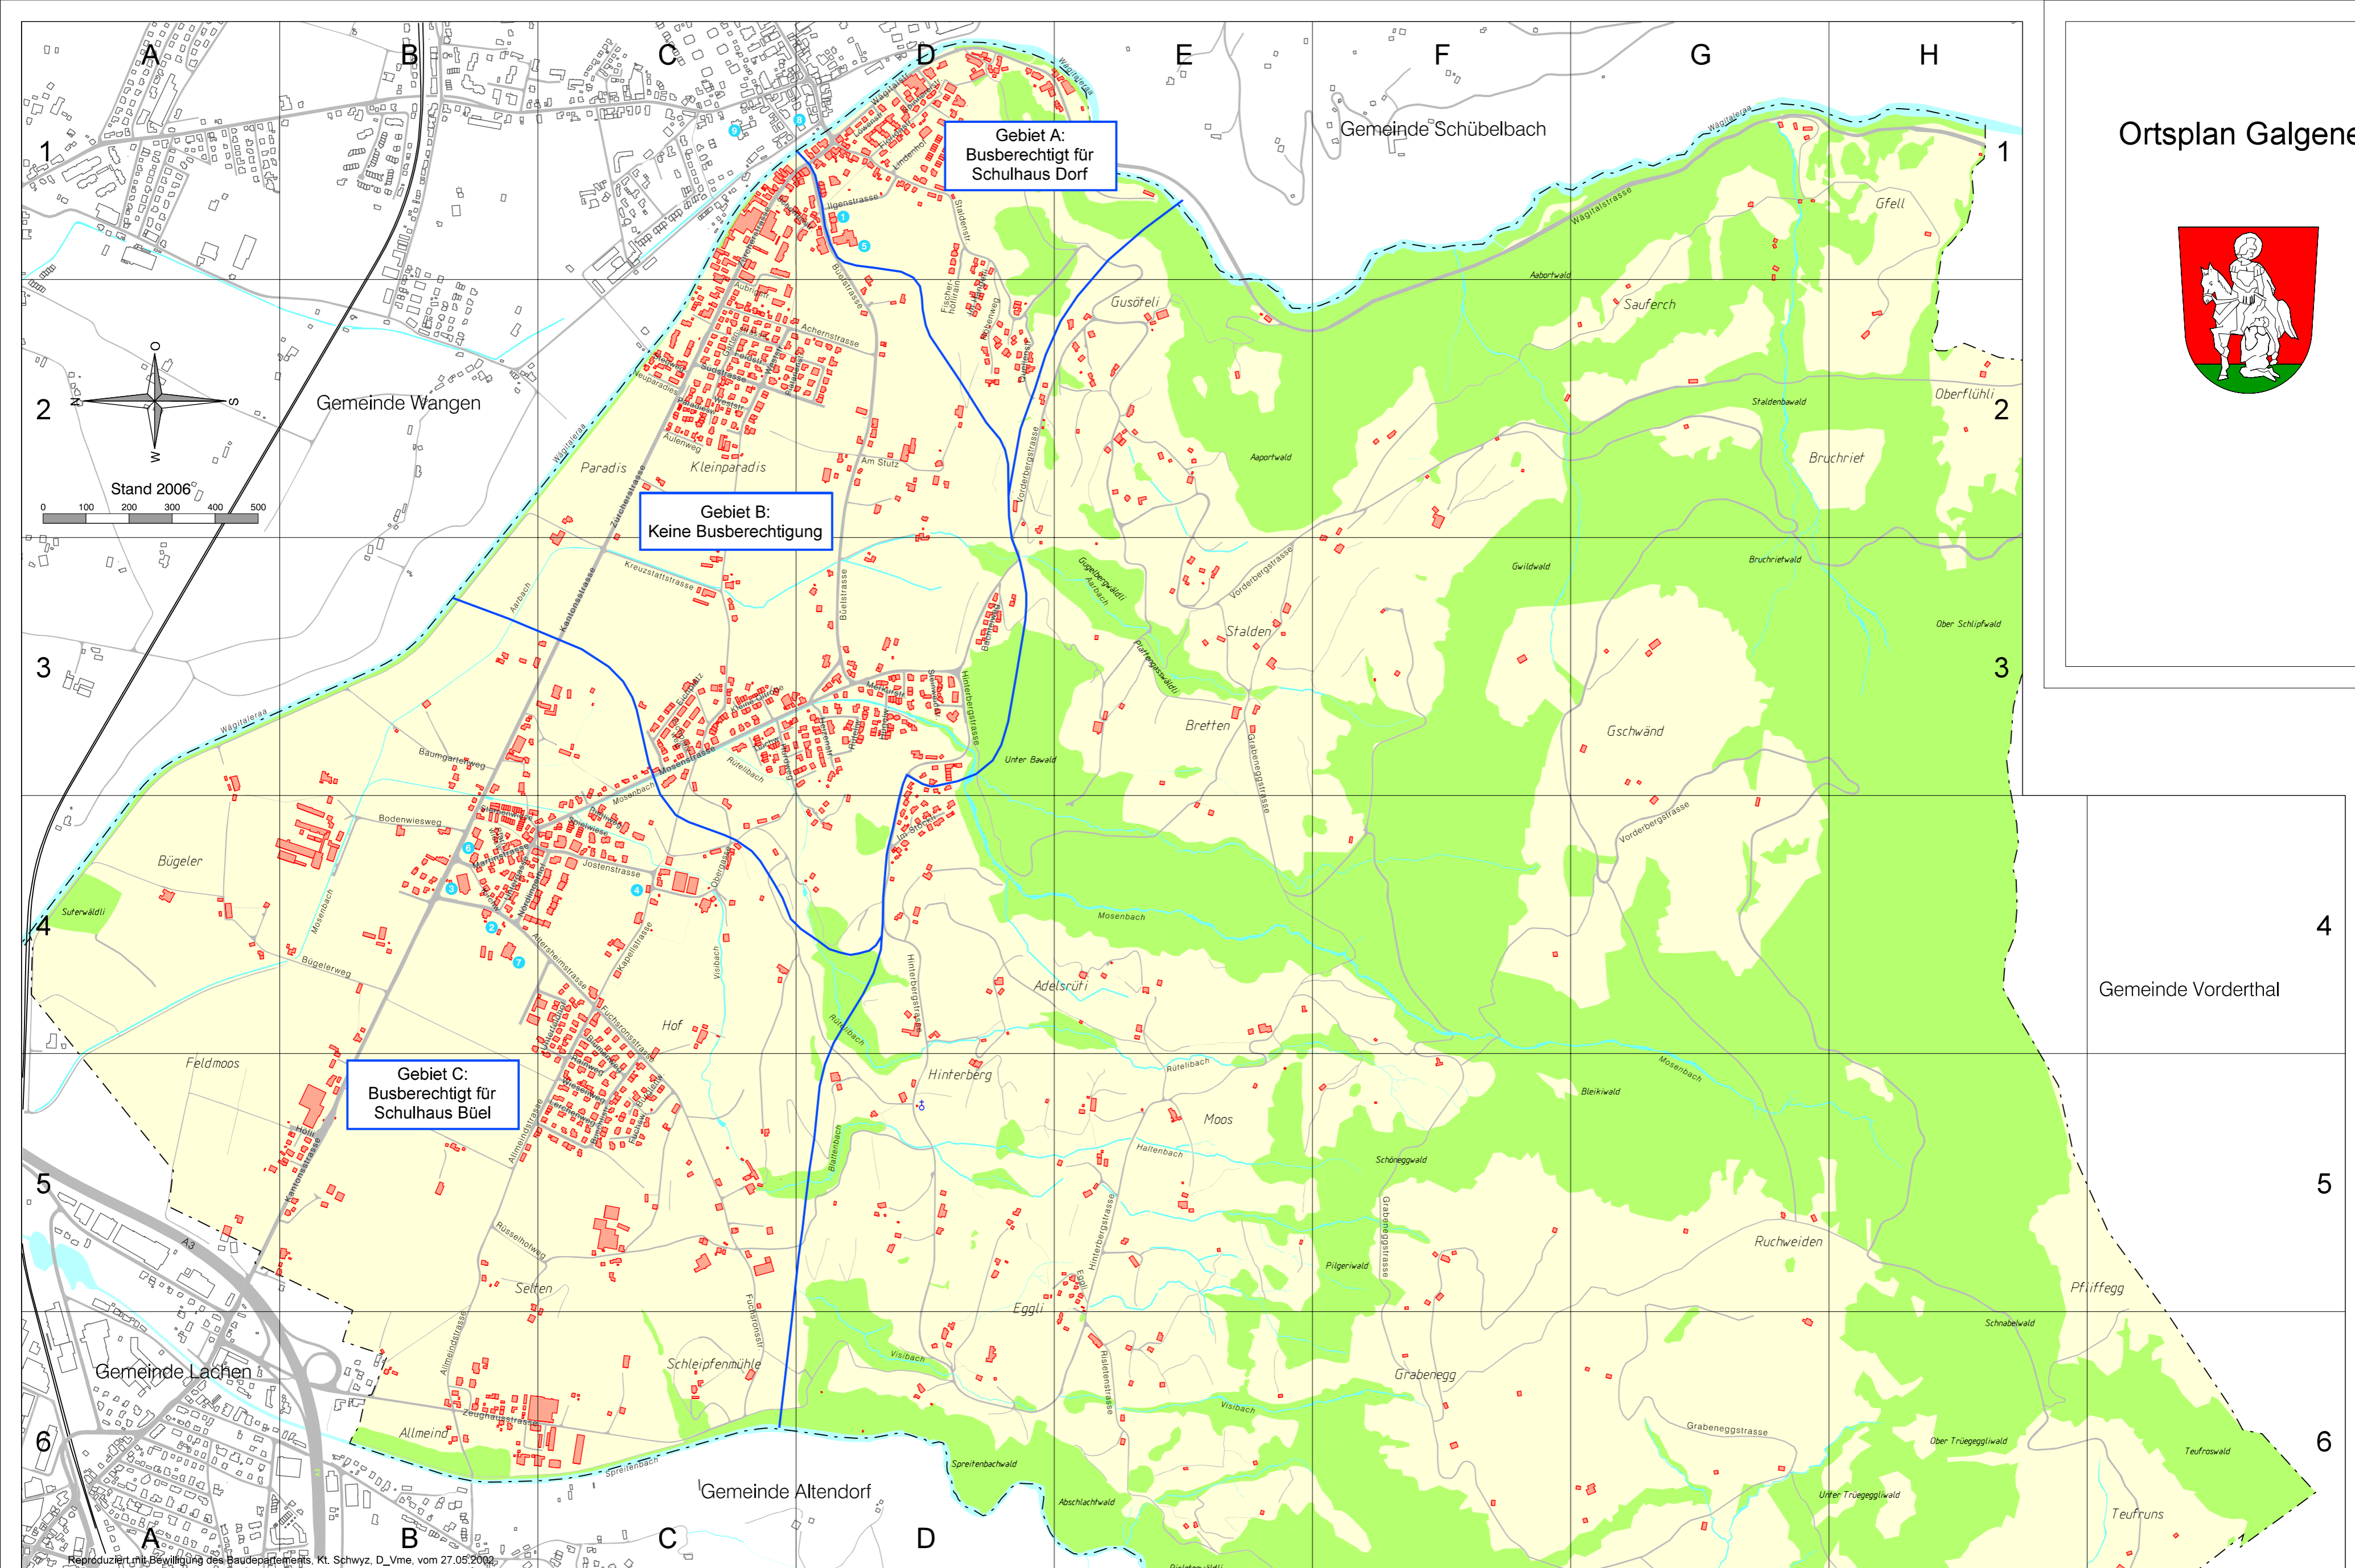

# Ortsplan Galgenen

## Strassenverzeichnis

Achernstrasse	C2,D2	Hinterbergstrasse	D3-E5	Pfarrwiesweg	B4	Zürcherstrasse	C2,C1,D1
Allmeindstrasse	C4-B6	Höfliweg	B5	Platanenstrasse	C2,D2		
Altersheimstrasse	B4,C4	Höhenweg	D1,D2	Quellenstrasse	D2		
Am Stutz	D2	Hügelweg	D3	Rainweg	C5		
Aubrigstrasse	C2	Hürdweg	C3,D4	Rietliweg	C4		
Aulenweg	C2	Ilgenstrasse	D1	Risletenstrasse	E6		
Bachtelweg	D3	Im Hangetti	D1,D2	Rüsselhofweg	B5,C5		
Baumgartenweg	B3	Im Stöckli	D4	Rüteliweg	D3		
Blumenweg	C4,C5	Jostenstrasse	C4	Schorrenstrasse	C1,D1		
Bodenwiesweg	B4	Kantonsstrasse	C3-A5	Spielwiese	C4		
Buechlistrasse	C5	Kapellstrasse	C4	Spinnereistrasse	D1		
Büelstrasse	D1-D3	Kirchweg	B4	Staldenstrasse	D1,D2		
Büglweg	A4,B4	Kleine Ötrotte	C3	Stegweg	C2		
Bürglenweg	C5	Kreuzstattstrasse	C3	Steinweidstrasse	D3		
Eichplätz	C3	Lerchenweg	C5	Sternenwiese	B4		
Eichplätzweg	C3	Lindenhof	D1	Südstrasse	C2,D2		
Feldstrasse	C2	Löwenstrasse	D1	Teichweg	C3		
Fischerhöllrain	D1	Martinstrasse	B4	Unterfeldhof	B4,C4		
Flordastrasse	D1	Merkurstrasse	D3	Untergass	B4		
Fuchsronsstrasse	C4-C6	Mosenstrasse	C4,C3,D3	Vorderbergstrasse	D3-H6		
Fuchsweg	C5	Neuparadies	C2	Wägitalstrasse	D1-H1		
Gartenstrasse	C2	Nördlingerhof	B4,C4	Weststrasse	C2		
Grabeneggstrasse	E3-G6	Obergass	C3,C4	Wiesenweg	C5		
Helzenstrasse	D3	Paradiesweg	C2	Zeughausstrasse	B6,C6		