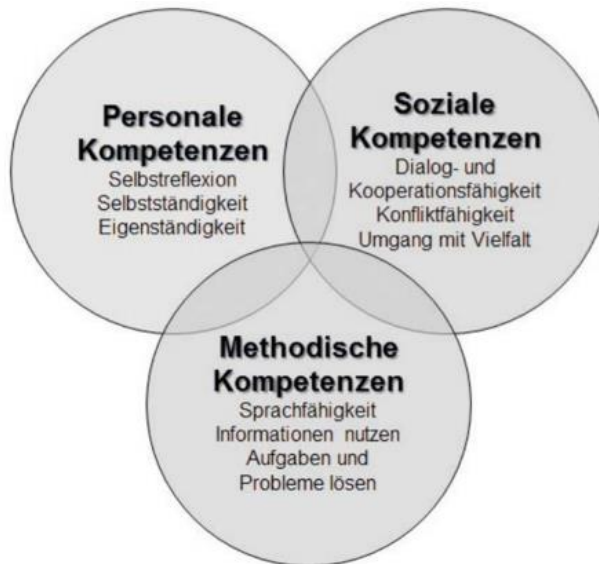

Kindergarten Büel

Kindergartenvorbereitung

Primarschule Galgenen

www.schule-galgenen.ch

eigenständig an-/ ausziehen

ohne Hilfe auf die Toilette
(keine Windeln!)

Kindergartenweg üben

Farbstifte, Schere, Leim,...
zur Verfügung stellen

Fremdbetreuung

sich selber beschäftigen

Lehrplan 21

1. Zyklus umfasst Kindergarten bis 2. Klasse

→ Überfachliche Kompetenzen

→ Entwicklungsorientierte Zugänge

Personale Kompetenzen

Soziale Kompetenzen

Methodische Kompetenzen

Entwicklungsorientierte Zugänge

Primarschule Galgenen

www.schule-galgenen.ch

1. Körper, Gesundheit, Motorik

Primarschule Galgenen
www.schule-galgenen.ch

2. Wahrnehmung

3. Zeitliche Orientierung